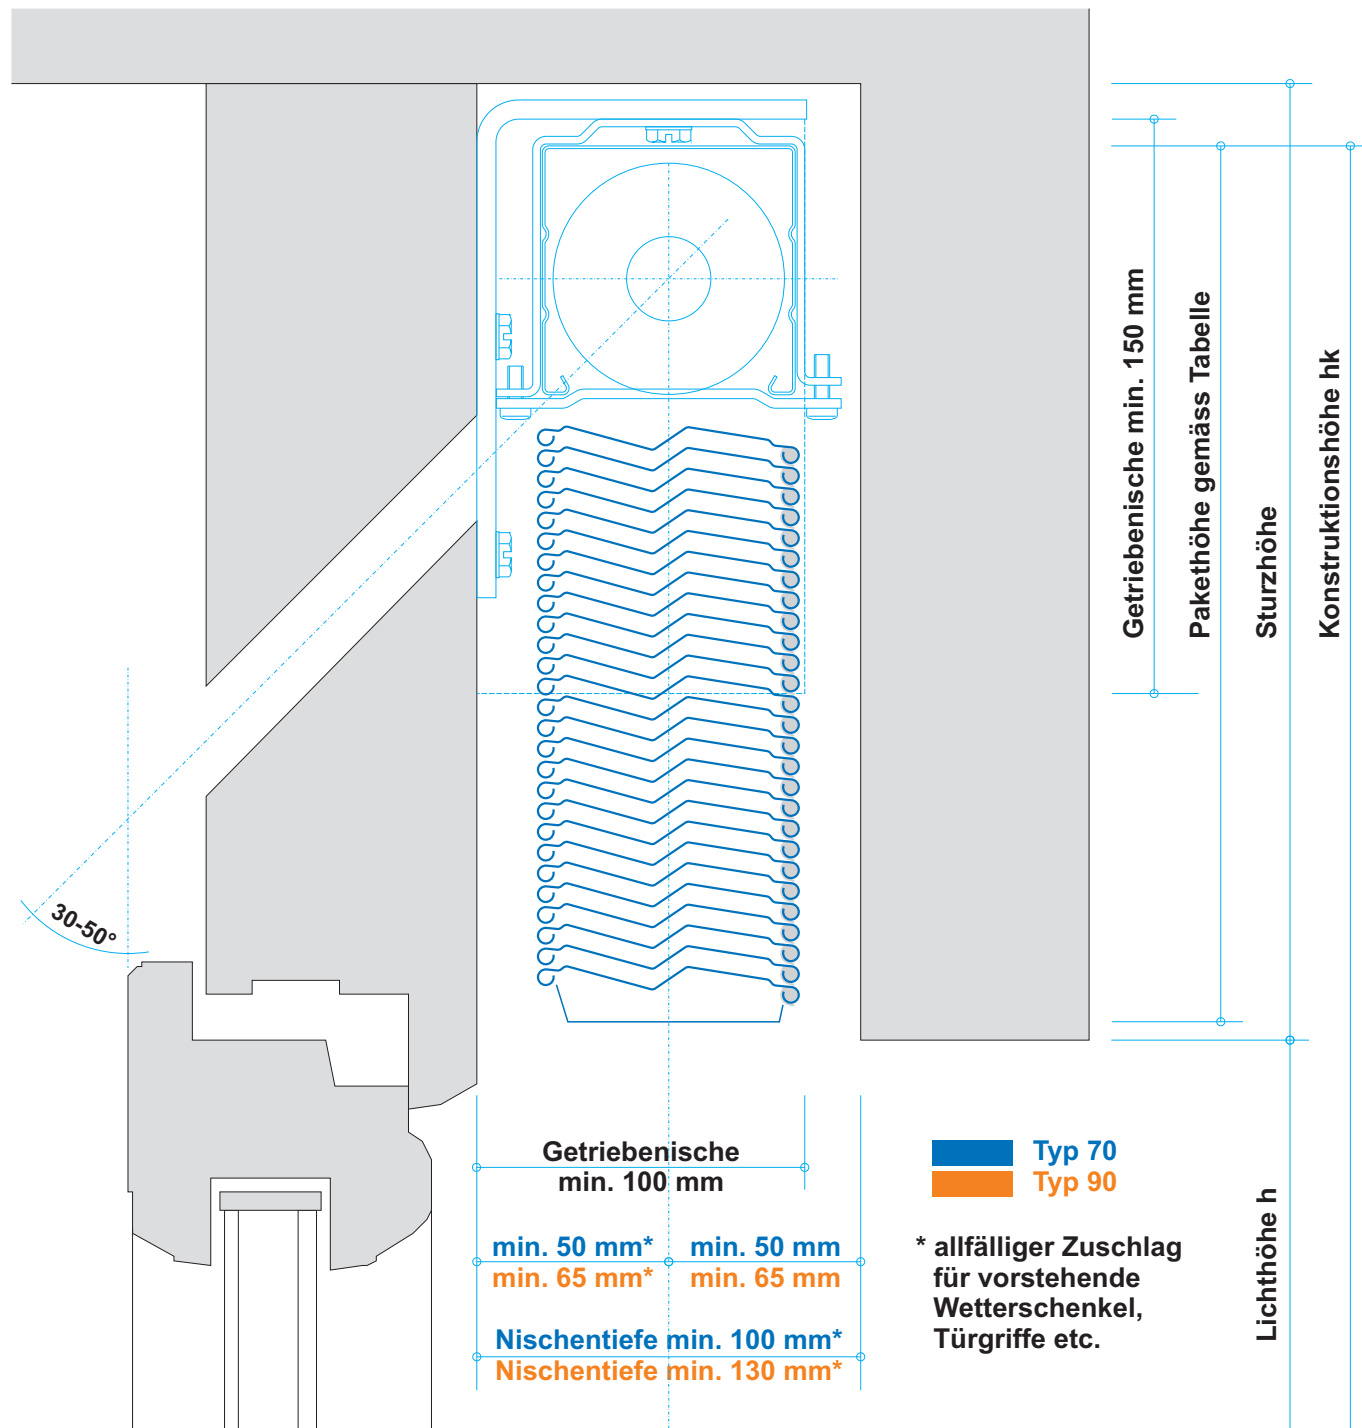

Verbunddraffstoren LX90 und LX70

Technische Angaben
Vertikalschnitt mit Hohlsturz

Verbunddraffstoren LX90 und LX70

Technische Angaben
Vertikalschnitt mit Blende

Verbunddraffstoren LX90 und LX70

Technische Angaben Horizontalschnitt