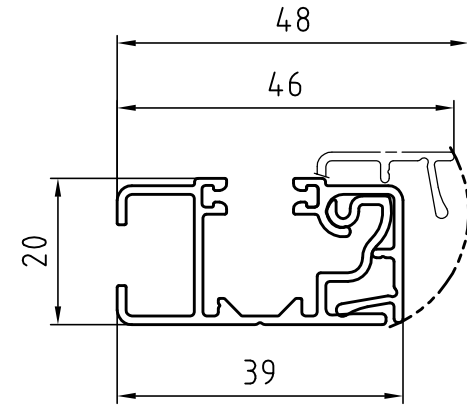

Einzelführung Standard
 single guide standard
 coulisse simple standard
 guida singola standard

Einzelführung LX
 single guide LX
 coulisse simple LX
 guida singola LX

Einzelführung STS
 single guide STS
 coulisse simple STS
 guida singola STS

Doppelführung Standard
 double guide standard
 double coulisse standard
 guida doppia standard

Doppelführung LX
 double guide LX
 double coulisse LX
 guida doppia LX

Einzelführung Click
 single guide click
 coulisse simple click
 guida singola click

Copyright, Alle Rechte vorbehalten

| | | | | | |
|----------------------------|--------------------|--|--------------------------|----------------------|--|
| Führungsschienen Varianten | Variants of guides | Erstellt von / created by R. B. | Datum / date 16.09.22 | Maßstab/scale 1:1 | Lamex AG Trockenloostrasse 29 CH-8105 Regensdorf |
| Variantes des coulisses | Varianti di guide | Freigegeben von / released by R. B. | Datum / date 16.09.22 | Format A4 | Zeichnungs-Nr. /drawing no. LX-16092022 |
| | | | | | Revision 1609-A |