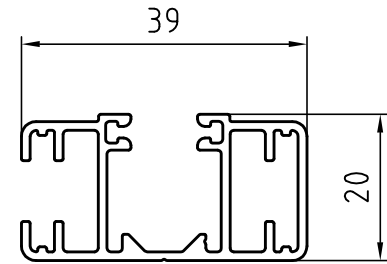

Einzelführung Standard
 single guide standard
 coulisse simple standard
 guida singola standard

Einzelführung LX
 single guide LX
 coulisse simple LX
 guida singola LX

Einzelführung STS
 single guide STS
 coulisse simple STS
 guida singola STS

Doppelführung Standard
 double guide standard
 double coulisse standard
 guida doppia standard

Doppelführung LX
 double guide LX
 double coulisse LX
 guida doppia LX

Einzelführung Click
 single guide click
 coulisse simple click
 guida singola click

Copyright, Alle Rechte vorbehalten

| | | | | | |
|----------------------------|--------------------|--|--------------------------|----------------------|--|
| Führungsschienen Varianten | Variants of guides | Erstellt von / created by R. B. | Datum / date 16.09.22 | Maßstab/scale 1:1 | Lamex AG Trockenloostrasse 29 CH-8105 Regensdorf |
| Variantes des coulisses | Varianti di guide | Freigegeben von / released by R. B. | Datum / date 16.09.22 | Format A4 | Zeichnungs-Nr. /drawing no. LX-16092022 |
| | | | | | Revision 1609-A |