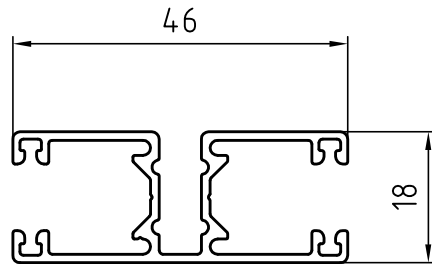

Einzelführung Standard
 single guide standard
 coulisse simple standard
 guida singola standard

Einzelführung LX
 single guide LX
 coulisse simple LX
 guida singola LX

Einzelführung STS
 single guide STS
 coulisse simple STS
 guida singola STS

Doppelführung Standard
 double guide standard
 double coulisse standard
 guida doppia standard

Doppelführung LX
 double guide LX
 double coulisse LX
 guida doppia LX

Einzelführung Click
 single guide click
 coulisse simple click
 guida singola click

Copyright, Alle Rechte vorbehalten

| | | | | | |
|----------------------------|--------------------|--|--------------------------|----------------------|--|
| Führungsschienen Varianten | Variants of guides | Erstellt von / created by R. B. | Datum / date 16.09.22 | Maßstab/scale 1:1 | Lamex AG Trockenloostrasse 29 CH-8105 Regensdorf |
| Variantes des coulisses | Varianti di guide | Freigegeben von / released by R. B. | Datum / date 16.09.22 | Format A4 | Zeichnungs-Nr. /drawing no. LX-16092022 |
| | | | | | Revision 1609-A |