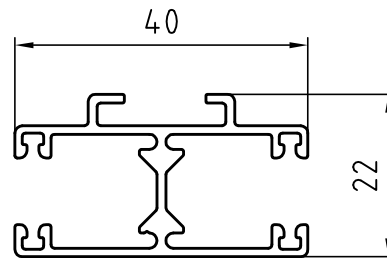

Einzelführung Standard
 single guide standard
 coulisse simple standard
 guida singola standard

Einzelführung LX
 single guide LX
 coulisse simple LX
 guida singola LX

Einzelführung STS
 single guide STS
 coulisse simple STS
 guida singola STS

Doppelführung Standard
 double guide standard
 double coulisse standard
 guida doppia standard

Doppelführung LX
 double guide LX
 double coulisse LX
 guida doppia LX

Einzelführung Click
 single guide click
 coulisse simple click
 guida singola click

Copyright, Alle Rechte vorbehalten

| | | | | | |
|----------------------------|--------------------|--|--------------------------|----------------------|--|
| Führungsschienen Varianten | Variants of guides | Erstellt von / created by R. B. | Datum / date 16.09.22 | Maßstab/scale 1:1 | Lamex AG Trockenloostrasse 29 CH-8105 Regensdorf |
| Variantes des coulisses | Varianti di guide | Freigegeben von / released by R. B. | Datum / date 16.09.22 | Format A4 | Zeichnungs-Nr. /drawing no. LX-16092022 |
| | | | | | Revision 1609-A |