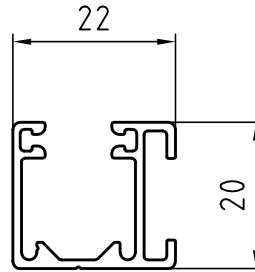

Einzelführung Standard
 single guide standard
 coulisse simple standard
 guida singola standard

Einzelführung LX
 single guide LX
 coulisse simple LX
 guida singola LX

Einzelführung STS
 single guide STS
 coulisse simple STS
 guida singola STS

Doppelführung Standard
 double guide standard
 double coulisse standard
 guida doppia standard

Doppelführung LX
 double guide LX
 double coulisse LX
 guida doppia LX

Einzelführung Click
 single guide click
 coulisse simple click
 guida singola click

Copyright, Alle Rechte vorbehalten

| | | | | | |
|----------------------------|--------------------|--|--------------------------|----------------------|--|
| Führungsschienen Varianten | Variants of guides | Erstellt von / created by R. B. | Datum / date 16.09.22 | Maßstab/scale 1:1 | Lamex AG Trockenloostrasse 29 CH-8105 Regensdorf |
| Variantes des coulisses | Varianti di guide | Freigegeben von / released by R. B. | Datum / date 16.09.22 | Format A4 | Zeichnungs-Nr. /drawing no. LX-16092022 |
| | | | | | Revision 1609-A |